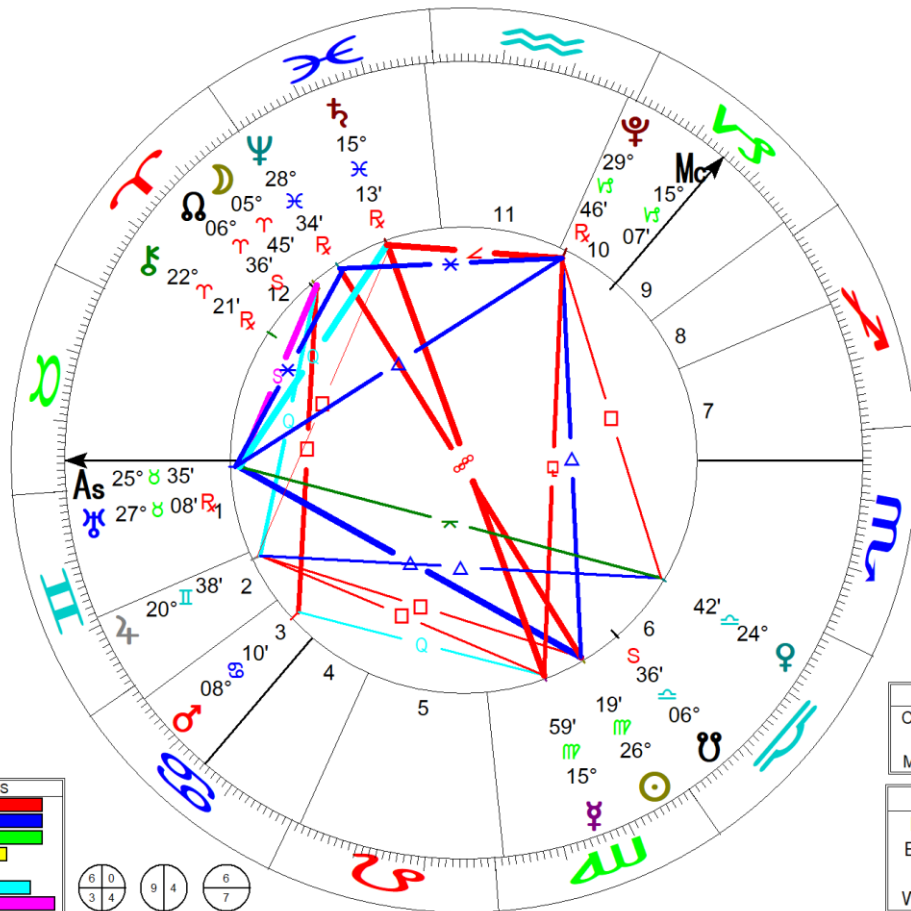

Modul	Dato	Tema
1	18.09.24	Tegnene og deres 3 herskere.
2	09.10.24	Tegn, planeter, 3 verdigheter, nodene.
3	23.10.24	Tegn, planeter, 3 typer hus og hus-herskere.
4	06.11.24	Tegn, planeter, hus, aspekter og deklinasjoner.
5	20.11.24	Transitter, direksjoner, progresjoner og alderspunkt.
6	15.01.25	Hvordan tolker vi de de 3 kors i horoskopet?
7	29.01.25	Hvordan tolker vi de 7 stråler i horoskopet?
8	12.02.25	Parhoroskop med synastri og kompositt
9	26.02.25	Års-horoskop og andre return kart. Astrokart.
10	12.03.25	Sammenfatning og syntese.

Chart
Tolkingskurs
Natal Chart
18 Sep 2024, ons.
20:30 CEDT -2:00
Oslo, Norway
59°N55' 010"E45'
Geocentric
Tropical
Placidus
True Node

MODES	
Cardinal	8
Fixed	2
Mutable	5

ELEM	
Fire	3
Earth	6
Air	3
Water	3